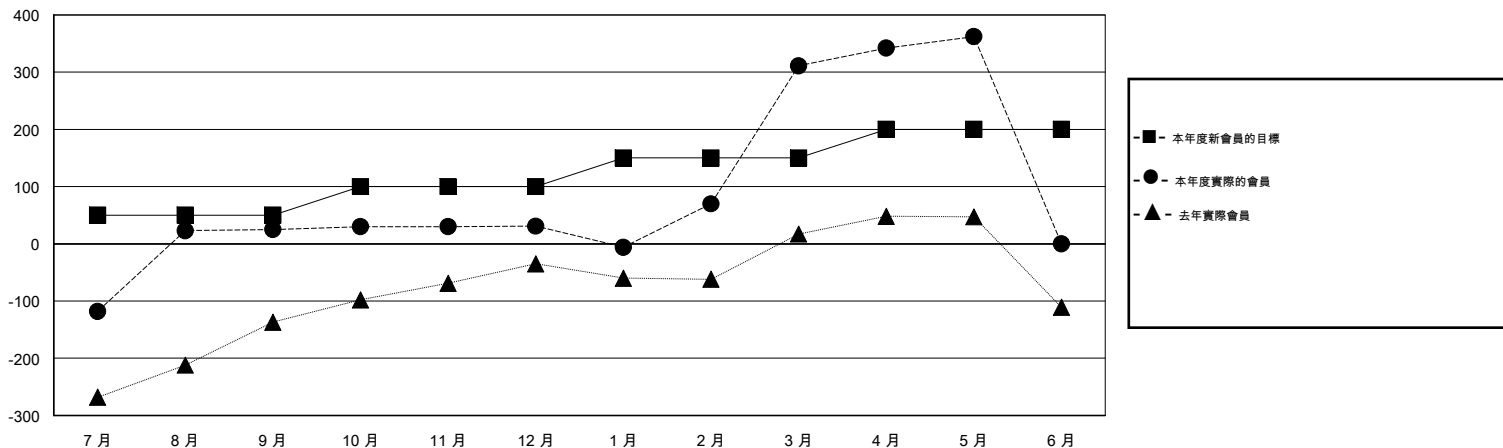

MONTHLY MEMBERSHIP PROGRESS REPORT

District 300B1

Results as of: 5/31/2016

GMT: PEI-JEN CHEN

地點 REP OF CHINA

GMT憲章區 5

分會					位會員@每位須繳				
成果 2015-2016					成果 2015-2016				
季	新分會目標	新會	會員流失的分會	淨增/減	季	新會員目標	增加的授證/新會員	退會人數	淨增/減
7月/8月/9月	0	0	0	0	7月/8月/9月	50	156	131	25
10月/11月/12月	0	0	0	0	10月/11月/12月	50	20	14	6
1月/2月/3月	0	1	0	1	1月/2月/3月	50	326	46	280
4月/5月/6月	0	0	0	0	4月/5月/6月	50	52	1	51

目標與實際新會累積

目標和實際會員累積

已取消的分會: 0	57 CLUBS OF 65 增添1位或以上的新會員	性別分佈
		男 2,521 (79.30%)
		女 658 (20.70%)
放棄的會員	點擊這裡取得健康評估資料	家庭單位會員 0
過世 7		戶長 0
分會已取消 0		非戶長 0
其他 185		
總計 192		