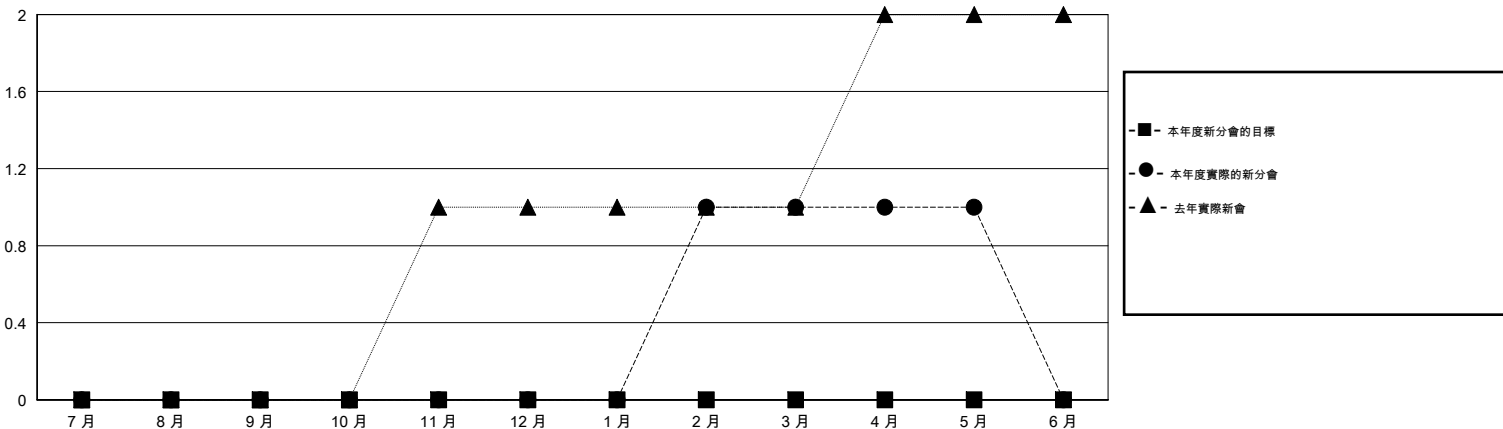

MONTHLY MEMBERSHIP PROGRESS REPORT

District 300B1

Results as of: 5/31/2016

GMT: PEI-JEN CHEN

地點 REP OF CHINA

GMT憲章區 5

分會					位會員@每位須繳				
成果 2015-2016					成果 2015-2016				
季	新分會目標	新會	會員流失的分會	淨增/減	季	新會員目標	增加的授證/新會員	退會人數	淨增/減
7月/8月/9月	0	0	0	0	7月/8月/9月	50	156	131	25
10月/11月/12月	0	0	0	0	10月/11月/12月	50	20	14	6
1月/2月/3月	0	1	0	1	1月/2月/3月	50	326	46	280
4月/5月/6月	0	0	0	0	4月/5月/6月	50	52	1	51

目標與實際新會累積

目標和實際會員累積

已取消的分會: 0	57 CLUBS OF 65 增添1位或以上的新會員	性別分佈
		男 2,521 (79.30%)
		女 658 (20.70%)
放棄的會員	點擊這裡取得健康評估資料	家庭單位會員 0
過世 7		戶長 0
分會已取消 0		非戶長 0
其他 185		
總計 192		